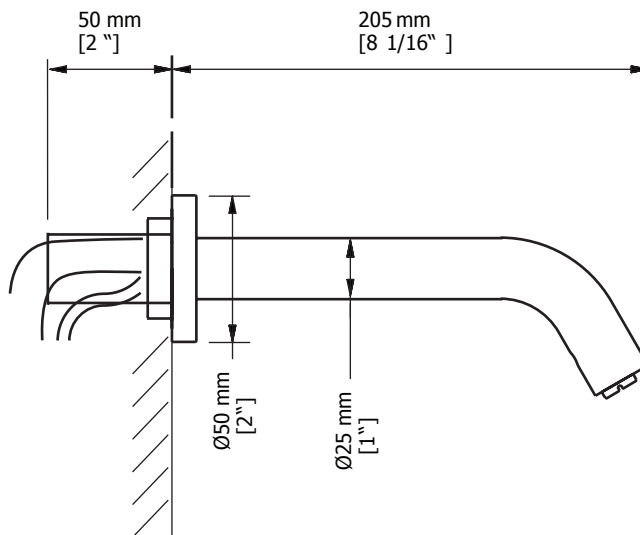

TONIX - RTX17E

Description:

- Robinet de lavabo mural automatique / Automatic wall-mount basin faucet
- Système de mise en fonction par infra-rouge / Hands free infrared sensor activated
- Arrêt automatique favorisant l'économie d'eau / Water saving automatic shut-off
- Résistant au vandalisme / Vandal resistant
- Distance de détection ajustable / Adjustable detection distance
- Construction en laiton massif / Solid brass construction
- Fonctionne à piles AA ou électricité / Operating on battery power (AA) or electricity

Débit / Flow rate:

- 3.8 L/min (4 BAR) - 1 gpm (60 PSI)
- Optionnel / Optional : 1.9 L/min (4 Bar) - 0.5 GPM (60 PSI) (RTX17E5)**

Finis disponibles / Available finish:

- CC = Chrome

Connection:

- 3/8" compression

Certification:

- ASME A112.18.1/CSA B125.1

* Les lavabos et autres accessoires avec des surfaces très réfléchissantes ou brillantes peuvent interférer avec le bon fonctionnement du capteur.
Sinks and other accessories with highly reflective or glossy surfaces may interfere with the sensor's proper operation.