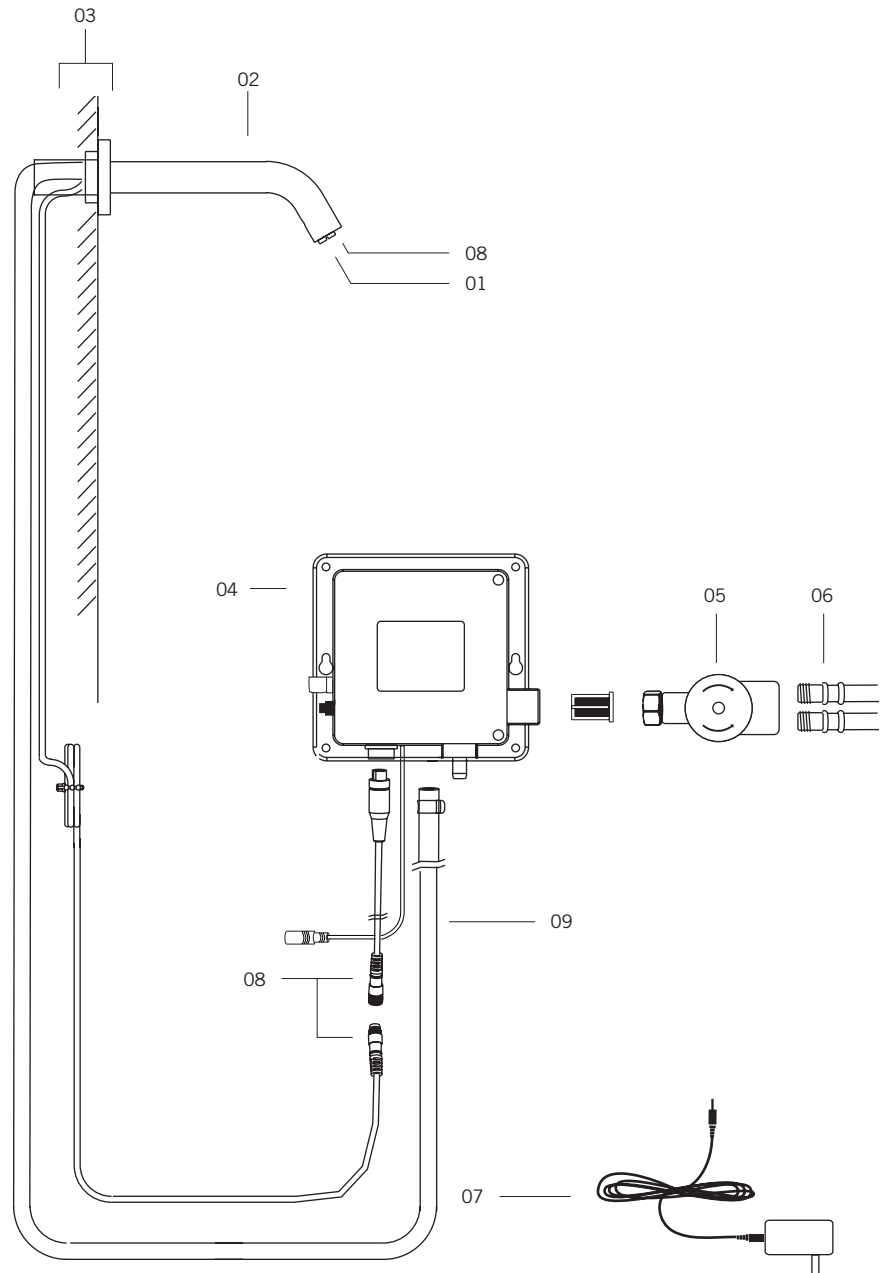

### Connection:

- 3/8" compression

Liste complète des pièces de votre robinet.  
Complete parts list of your faucet.

### LISTE DES PIÈCES / PARTS LIST

NO.	DESCRIPTIONS
01	Aérateur / Aerator
02	Corps / Body
03	Ensemble de fixation (si nécessaire) / Assembly kit (if necessary)
04	Contrôleur principal / Main controller
05	Mitigeur / Mixing valve
06	Tuyau d'entrée d'eau / Water inlet hoses
07	Bloc d'alimentation / Power supply
08	Capteur / Sensor
09	Flexible d'alimentation / Supply hose

### SPÉCIFICATION TECHNIQUE / TECHNICAL SPECIFICATION

ALIMENTATION / POWER	DC: 6V (4X AA batt.) AC: 120V 60 Hz 15W
CONSUMMATION D'ÉNERGIE / POWER CONSUMPTION	≤ 0.3MV
DISTANCE DE DÉTECTION / SENSING DISTANCE	10 cm (ajustable /adjustable)
PRESSION D'EAU / WATER PRESSURE	0.5 Bar - 7 Bar
TEMPÉRATURE / TEMPERATURE	0.1 °C - 45 °C